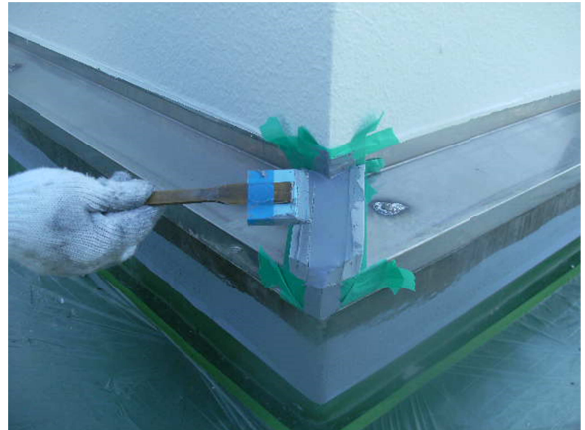

世田谷区祖師谷 Y 様邸 <屋上防水>

水切り取付～ウレタン塗布

シーリング

シーリング

ウレタン塗布

施工後