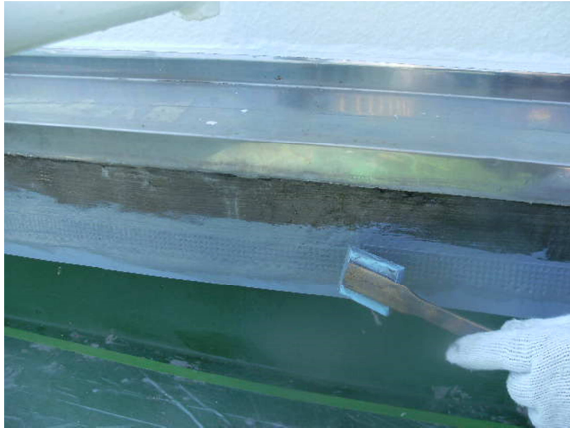

世田谷区祖師谷 Y 様邸 <屋上防水>

水切り取付～ウレタン塗布

シーリング

シーリング

ウレタン塗布

施工後